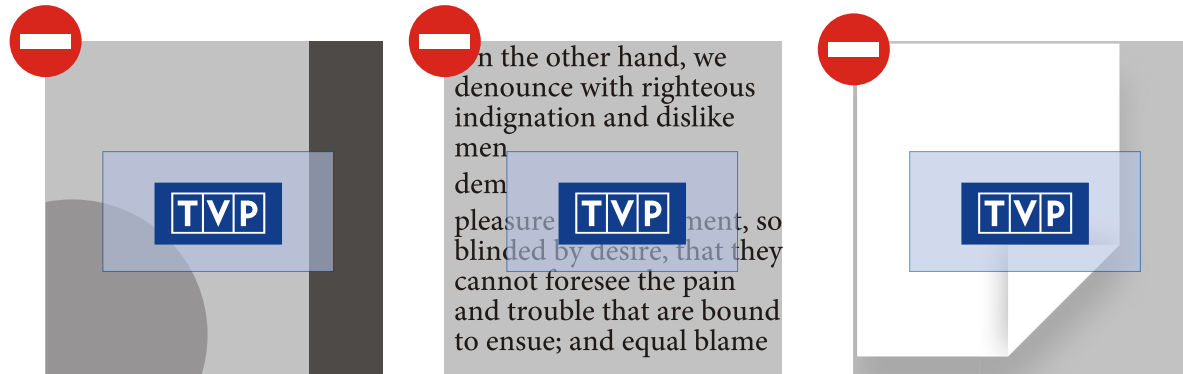

OBSZAR CHRONIONY I WIELKOŚĆ MINIMALNA

SPIS TREŚCI:

Znak podstawowy / Znak inwersyjny

Aplikacja znaku na tłach

Obszar chroniony i wielkość minimalna

Kolorystyka CMYK

Kolorystyka RGB

Kolorystyka Pantone

Wersja achromatyczna

granica obszaru chronionego

wielkość minimalna znaku

KOLORYSTYKA CMYK

SPIS TREŚCI:

Znak podstawowy / Znak inwersyjny

Aplikacja znaku na tłach

Obszar chroniony i wielkość minimalna