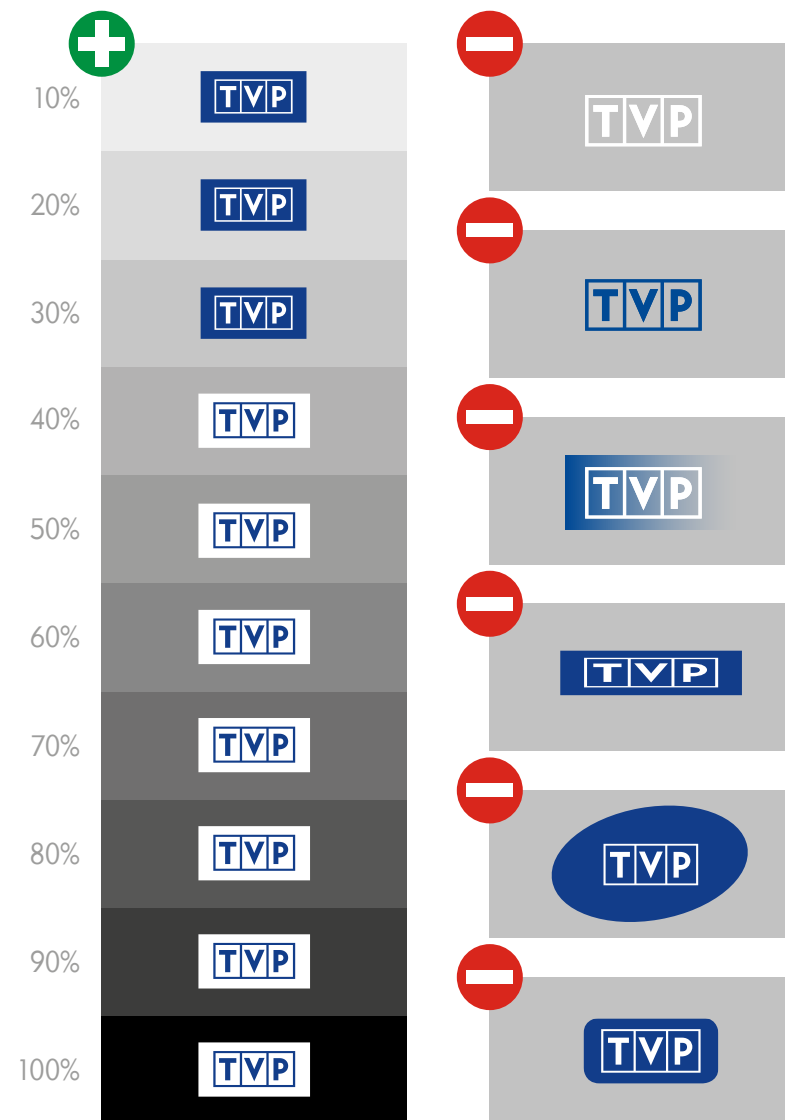

ZNAK PODSTAWOWY / ZNAK INWERSYJNY

SPIS TREŚCI:

Znak podstawowy / Znak inwersyjny

Aplikacja znaku na tłach

Obszar chroniony i wielkość minimalna

Kolorystyka CMYK

Kolorystyka RGB

Kolorystyka Pantone

Wersja achromatyczna

znak podstawowy

znak inwersyjny

UWAGA!

Wersja inwersyjna jest pogrubiona w stosunku do znaku podstawowego.

APLIKACJA ZNAKU NA TŁACH

tła jednorodne

tła niejednorodne

SPIS TREŚCI:

Znak podstawowy / Znak inwersyjny

Aplikacja znaku na tłach

Obszar chroniony i wielkość minimalna

Kolorystyka CMYK

Kolorystyka RGB

Kolorystyka Pantone

Wersja achromatyczna

OBSZAR CHRONIONY I WIELKOŚĆ MINIMALNA

SPIS TREŚCI:

Znak podstawowy / Znak inwersyjny

Aplikacja znaku na tłach

Obszar chroniony i wielkość minimalna

Kolorystyka CMYK

Kolorystyka RGB

Kolorystyka Pantone