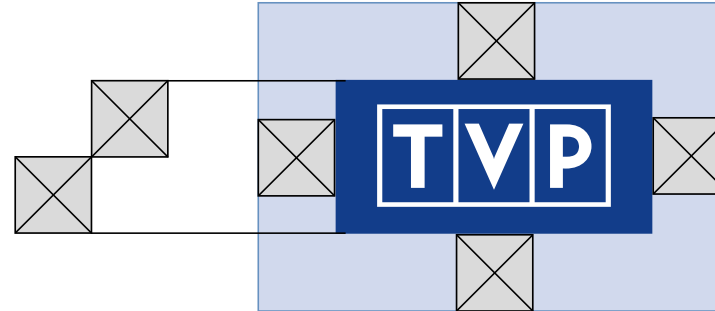

OBSZAR CHRONIONY I WIELKOŚĆ MINIMALNA

SPIS TREŚCI:

Znak podstawowy / Znak inwersyjny

Aplikacja znaku na tłach

Obszar chroniony i wielkość minimalna

Kolorystyka CMYK

Kolorystyka RGB

Kolorystyka Pantone

Wersja achromatyczna

granica obszaru chronionego

wielkość minimalna znaku

KOLORYSTYKA CMYK

SPIS TREŚCI:

Znak podstawowy / Znak inwersyjny

Aplikacja znaku na tłach

Obszar chroniony i wielkość minimalna